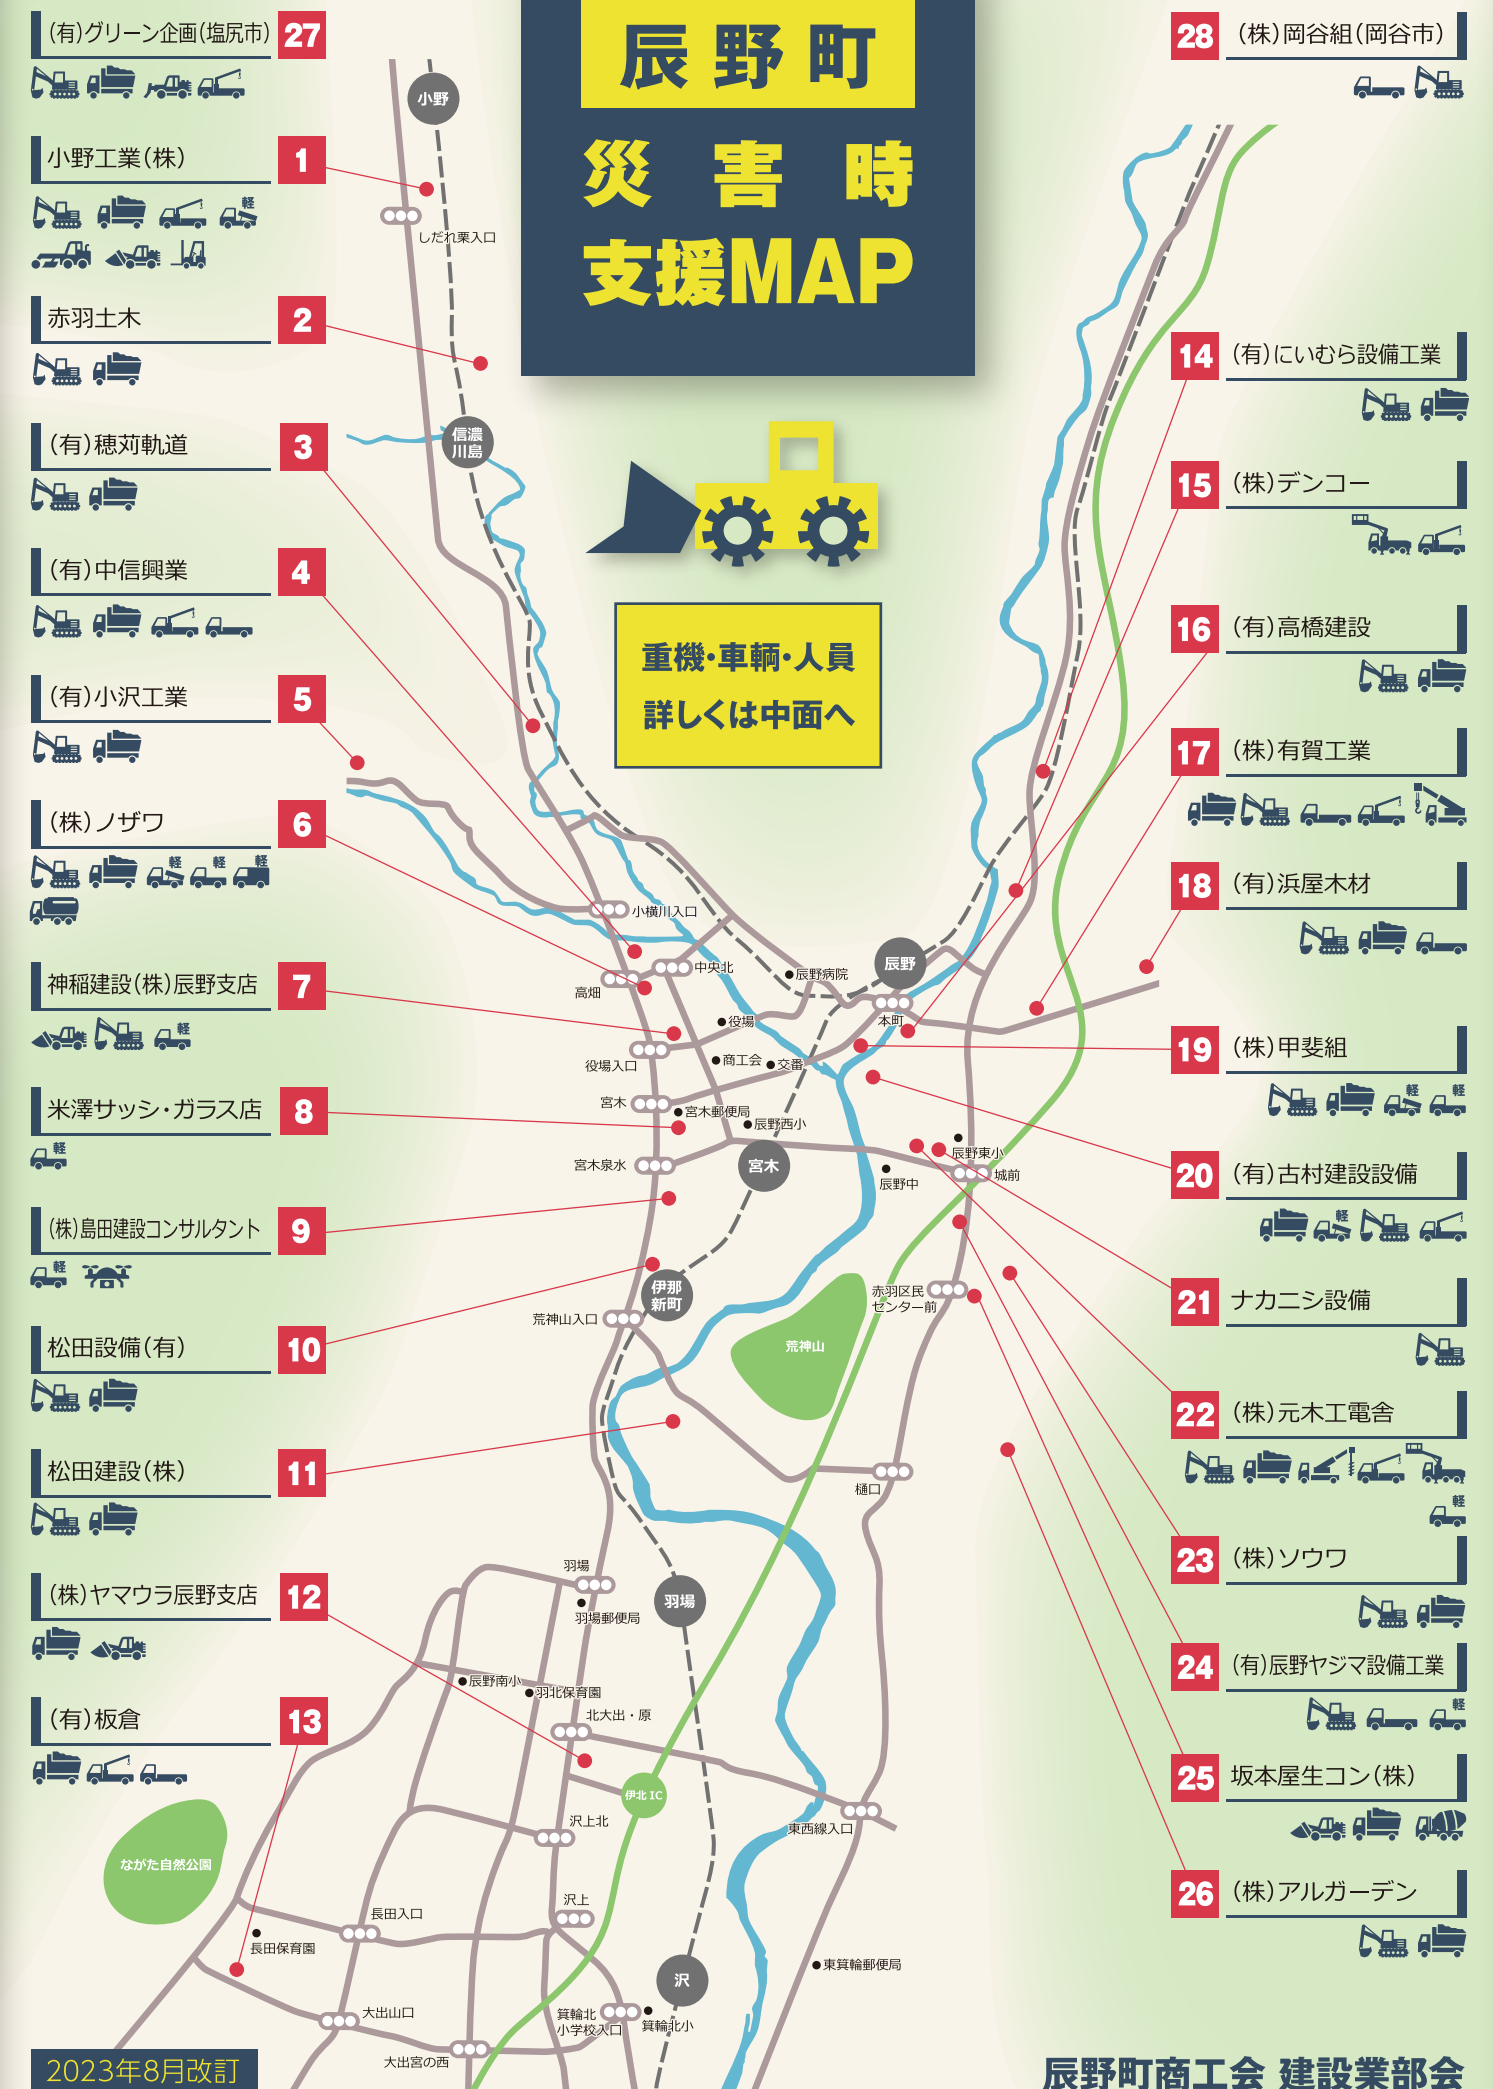

豪雨・豪雪・台風等、自然災害時に地域を支援します。

辰野町商工会 建設業部会

建設業部会 災害時支援マップについて

災害時支援マップは近年日本で多発している豪雨、豪雪、台風等の自然災害発生時、迅速な災害復旧対応を行います。災害復旧に際しては、辰野町と連携して作業を行います。近隣の建設事業者がどこにありどの種類の重機を何台所持しているどのような支援をできるかをまとめ、地域住民の皆様より早急な支援要請を可能とする為、辰野町商工会建設業部会部員企業のご協力により作成いたしました。

地図中のアイコン 重機・車輛種類

注意事項

- ※災害発生時緊急を要する場合、災害支援MAPをご確認の上、企業へ直接ご連絡下さい。
- ※災害発生状況や発生時間により各企業の支援可能な内容が変わってきます。掲載内容と同じ支援ができないことがありますのでご了承下さい。
- ※地域行政や企業等と別の災害発生時の協定を結んでいる場合もあり、そちらを優先する場合がございます。

ご不明な点がございましたら辰野町商工会までお問い合わせください。

辰野町 災害時 支援MAP

2023年8月改訂

事業所名・住所	人員 対応	対応地域	緊急連絡先	重機及び車輛種類
1 小野工業(株) 辰野町小野1249-1	8	町内	0266-46-2256 090-4742-8118(社長) 090-4593-9339(常務)	4tユニック、ダンプ(4t、2t低床、2t三転)、 軽ダンプ、ホイローダー2、グレーダー、クレーン付き油圧ショベル(BH0.28m、BH0.09m各1)、フォークリフト
2 赤羽土木 辰野町小野5025	1	小野	090-8742-1132	バックホー 2t・1t 2tダンプ
3 (有)穂苅軌道 辰野町伊那富58-1	1~2	宮所・今村 北大出	0266-41-4019 090-5807-4177(社長)	B.H 0.1・0.2 ダンプ×2台
4 (有)中信興業 辰野町中央261	5	宮木・宮所 小横川・上辰野	0266-41-4374 090-3585-8145(社長) 090-6534-2568(部長)	0.25バックホー×2台・0.15バックホー 4tユニック(クレーン付き) 4tダンプ・2tダンプ 2t平ボデー
5 (有)小沢工業 辰野町伊那富1900	1~2	小横川・今村 上島・唐木沢 宮木	080-7897-2880	バックホー 0.1m ³ ・0.2m ³ ・0.25m ³ ・0.45m ³ 3tダンプ・4tダンプ
6 (株)ノザワ 辰野町中央221-1	5~8	町内	0266-41-0489 080-8432-1663(専務) 090-3148-4132(部長)	バックホー・3tダンプ・2tダンプ 軽ダンプ・軽トラック・軽バン タンクローリー
7 神稲建設(株)辰野支店 辰野町中央59	2	中央・小横川 湯舟	0266-41-4700	ペイローダー バックホー 0.45m ³ 軽トラ
8 米澤サッシ・ガラス店 辰野町大字伊那富4032-1	1	宮木	0266-41-0959	軽トラ
9 (株)島田建設コンサルタント 辰野町大字伊那富3082	2~5	町内	0266-41-1991 080-1052-8311(社長)	軽トラ、ドローン
10 松田設備(有) 辰野町新町6016	1	町内	0266-41-1531	バックホー0.1m ³ ×2台 2tダンプ
11 松田建設(株) 辰野町大字樋口1787	4	樋口区周辺	090-8743-4751(本田) 090-8035-3931(吉江) 090-3342-9481(降旗)	バックホー 0.12m ³ ダンプ2t・4t
12 (株)ヤマウラ辰野支店 辰野町伊那富7475-3	5~10	北大出(主に)	080-5147-6069(支店長) 080-5147-6089(工事長)	2tダンプ ホイローダー
13 (有)板倉 箕輪町大字中箕輪3730-334	4~5	町内・箕輪町	0265-79-8525 090-2482-2865(社長)	3tユニック車 3tトラック・2tトラック×2台 2tダンプ
14 (有)にいむら設備工業 辰野町平出853-1	5	竜東	0266-43-0033	ダンプ3t×2台 バックホー 0.12×2台 バックホー 0.2